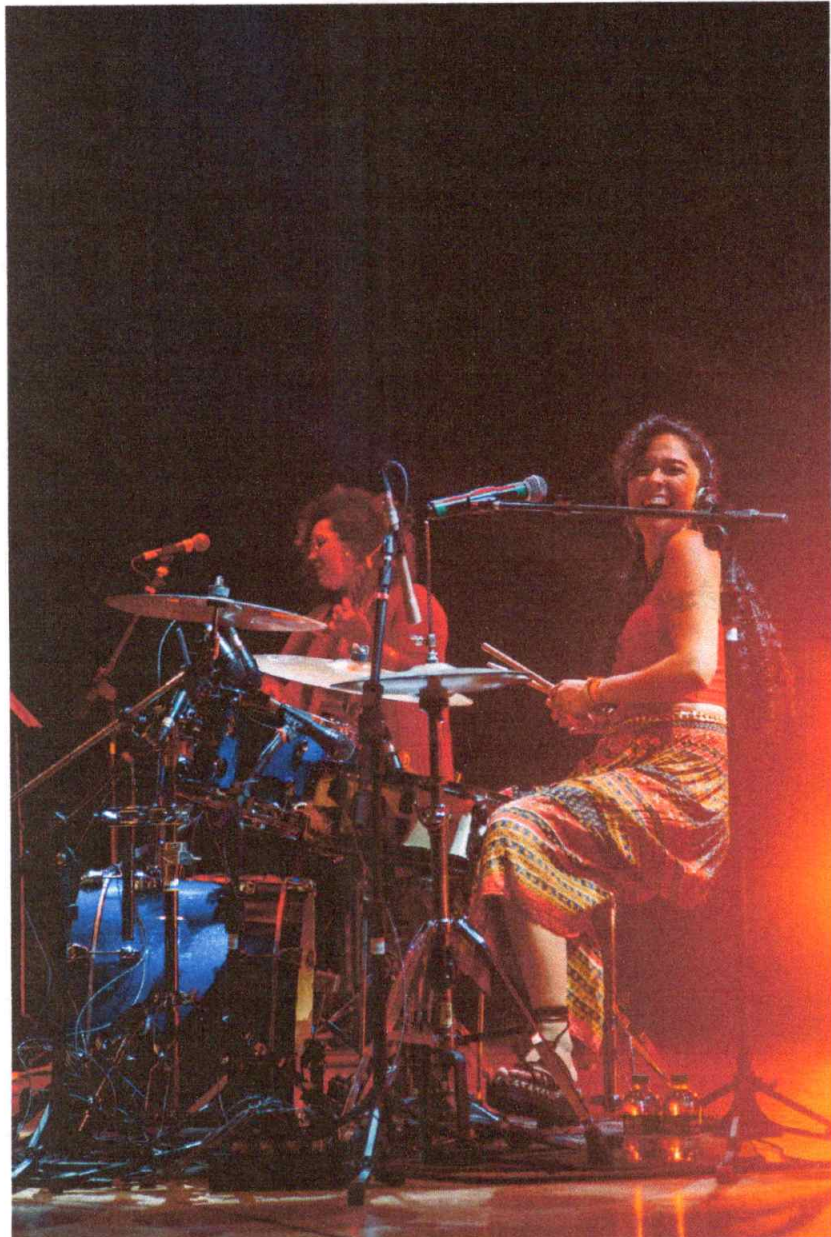

14-1-2019
PREF. MUN. DE ODEM
019
CPL
M